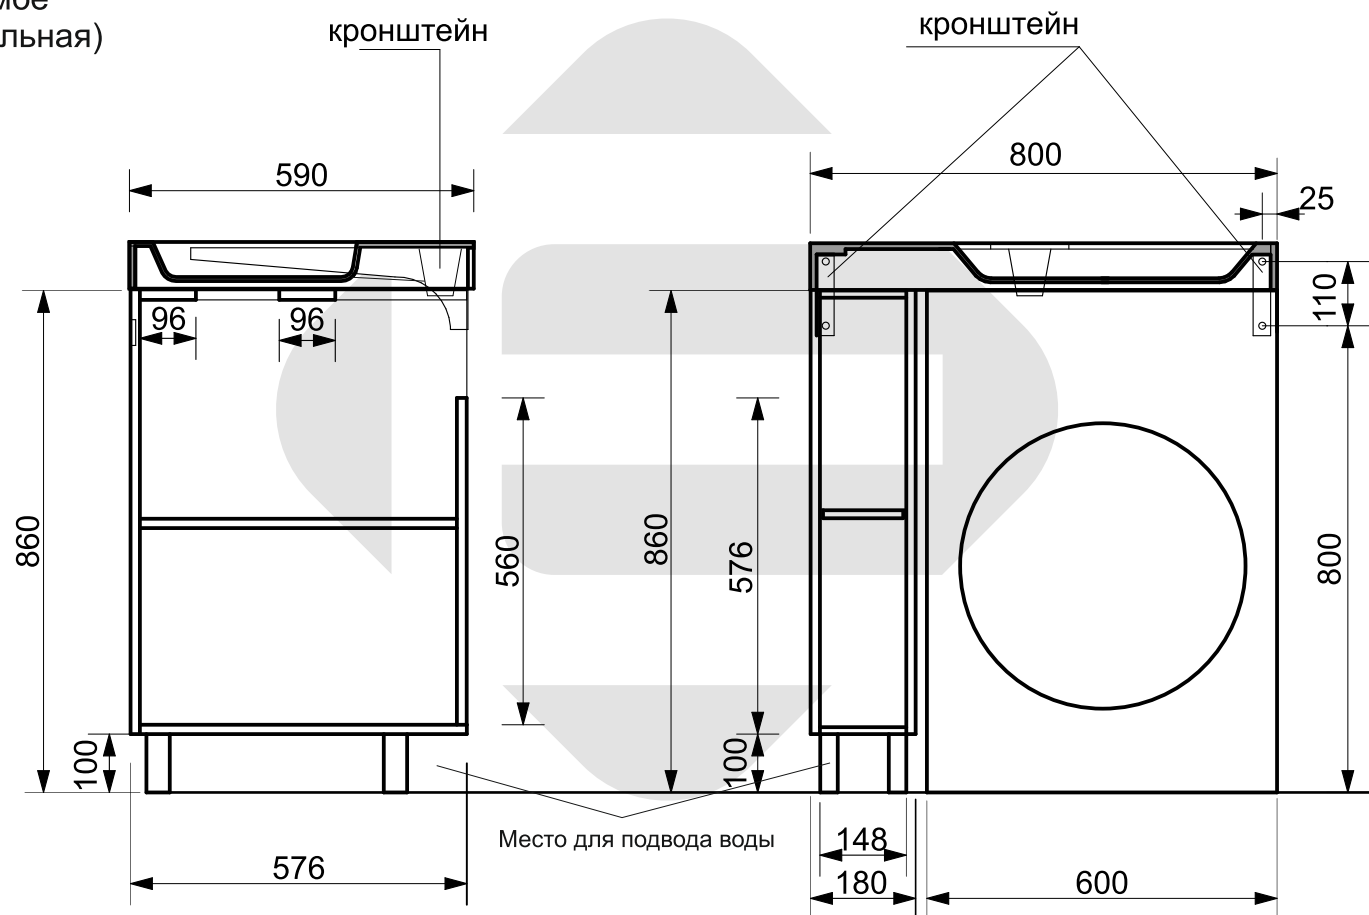

ESTET

г. Кострома, ул. Московская д. 105
тел. 8 (4942) 33 61 71

Тумба напольная RIGA LUXE 80 (ШхГхВ) 180x576x860 (правая)

Схема монтажа комплекта мебели
Подведения воды к тумбе
«RIGA LUXE 80»(напольная)

МЕБЕЛЬ ДЛЯ ВАННЫХ КОМНАТ (СЕРИЯ RIGA LUXE)